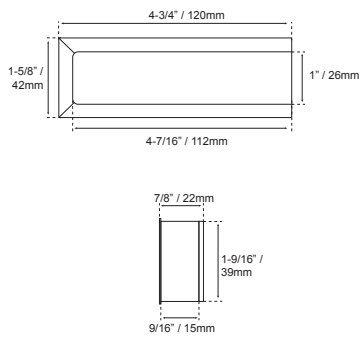

SUFOKIA

Finish / Acabado	Code / Código	Size / Medida	
Gray / Gris	KKD1182-120G	120mm / 4-3/4"	/
Matt black / Negro mate	KKD1182-120MB	120mm / 4-3/4"	/
Brass / Latón	KKD1182-120L	120mm / 4-3/4"	/
Brown / Cafe	KKD1182-120C	120mm / 4-3/4"	/

Las medidas son aproximadas