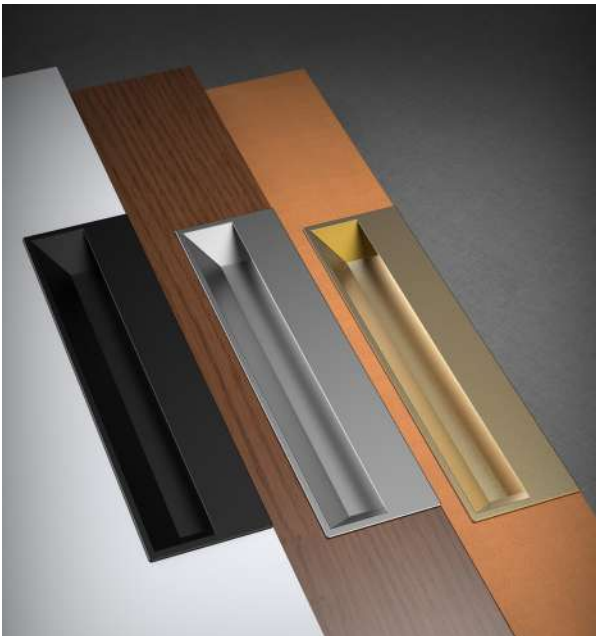

O P O R T O

Finish / Acabado	Code / Código	Size / Medida	
Gray / Gris	KKD1183-200G	200mm / 7-7/8"	/
Matt black / Negro mate	KKD1183-200MB	200mm / 7-7/8"	/
Brass / Latón	KKD1183-200LM	200mm / 7-7/8"	/

Las medidas son aproximadas