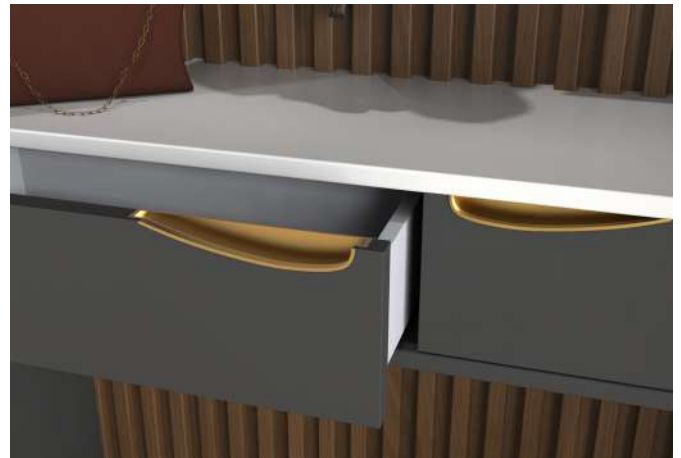

NOXUS

Finish / Acabado	Code / Código	Size / Medida	
Brass / Latón	KKD3001-160LM	160mm / 6-5/16"	/
Matt black / Negro mate	KKD3001-160MB	160mm / 6-5/16"	/
Gray / Gris	KKD3001-160G	160mm / 6-5/16"	/