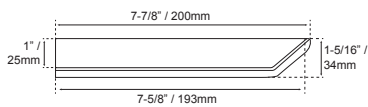

JAKO®

JALADERAS DE ALUMINIO
NUEVA COLECCIÓN

www.jako.mx

BALI

Finish / Acabado	Code / Código	Función	Size / Medida	
● Matt gray / Gris mate	KKD1188-200MG-L KKD1188-200MG-R	Izquierda	200mm / 7-7/8"	/
		Derecha	200mm / 7-7/8"	/
● Matt black / Negro mate	KKD1188-200MB-L KKD1188-200MB-R	Izquierda	200mm / 7-7/8"	/
		Derecha	200mm / 7-7/8"	/
● Matt brass / Latón mate	KKD1188-200MTG-L KKD1188-200MTG-R	Izquierda	200mm / 7-7/8"	/
		Derecha	200mm / 7-7/8"	/
○ White / Blanco	KKD1188-200WH-L KKD1188-200WH-R	Izquierda	200mm / 7-7/8"	/
		Derecha	200mm / 7-7/8"	/
● Beige	KKD1188-200BE-L KKD1188-200BE-R	Izquierda	200mm / 7-7/8"	/
		Derecha	200mm / 7-7/8"	/
● Gray / Gris	KKD1188-200G-L KKD1188-200G-R	Izquierda	200mm / 7-7/8"	/
		Derecha	200mm / 7-7/8"	/

Las medidas son aproximadas

BONDI

Finish / Acabado	Code / Código	L : Size / Medida	
● Matt gray / Cris mate	KKD1189-200MG	200mm / 7-7/8"	/
	KKD1189-500MG	500mm / 19-11/16"	/
	KKD1189-1000MG	1000mm / 39-3/8"	/
● Matt black / Negro mate	KKD1189-200MB	200mm / 7-7/8"	/
	KKD1189-500MB	500mm / 19-11/16"	/
	KKD1189-1000MB	1000mm / 39-3/8"	/
● Matt brass / Latón mate	KKD1189-200MTG	200mm / 7-7/8"	/
	KKD1189-500MTG	500mm / 19-11/16"	/
	KKD1189-1000MTG	1000mm / 39-3/8"	/
○ White / Blanco	KKD1189-200WH	200mm / 7-7/8"	/
	KKD1189-1000WH	1000mm / 39-3/8"	/
● Beige	KKD1189-200BE	200mm / 7-7/8"	/
	KKD1189-1000BE	1000mm / 39-3/8"	/
● Gray / Gris	KKD1189-200G	200mm / 7-7/8"	/
	KKD1189-1000G	1000mm / 39-3/8"	/

Las medidas son aproximadas

BONTA

Finish / Acabado	Code / Código	Size / Medida	
 Matt brass / Latón mate	KKD1138-175L	175mm / 6-7/8"	/
 Matt black / Negro mate	KKD1138-175MB	175mm / 6-7/8"	/
 Matt gray / Gris mate	KKD1138-175MG	175mm / 6-7/8"	/