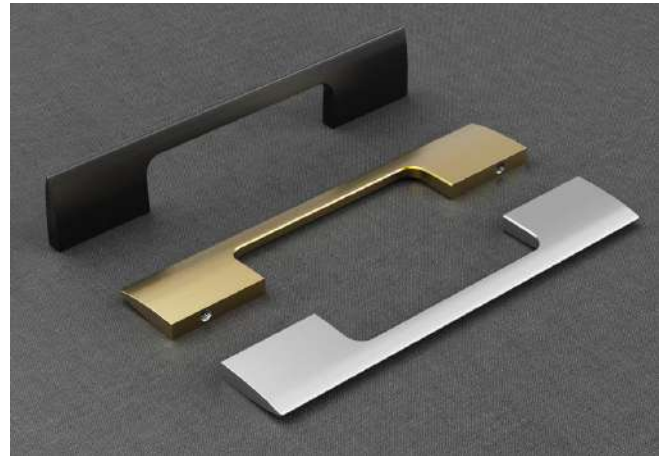

PARBAT

Finish / Acabado	Code / Código	Size / Medida	
Gray / Gris	KKD1100-160G	160mm / 6-5/16"	1/25
Matt black / Negro mate	KKD1100-160MB	160mm / 6-5/16"	1/25
Brush gold / Dorado	KKD1100-160LM	160mm / 6-5/16"	1/25