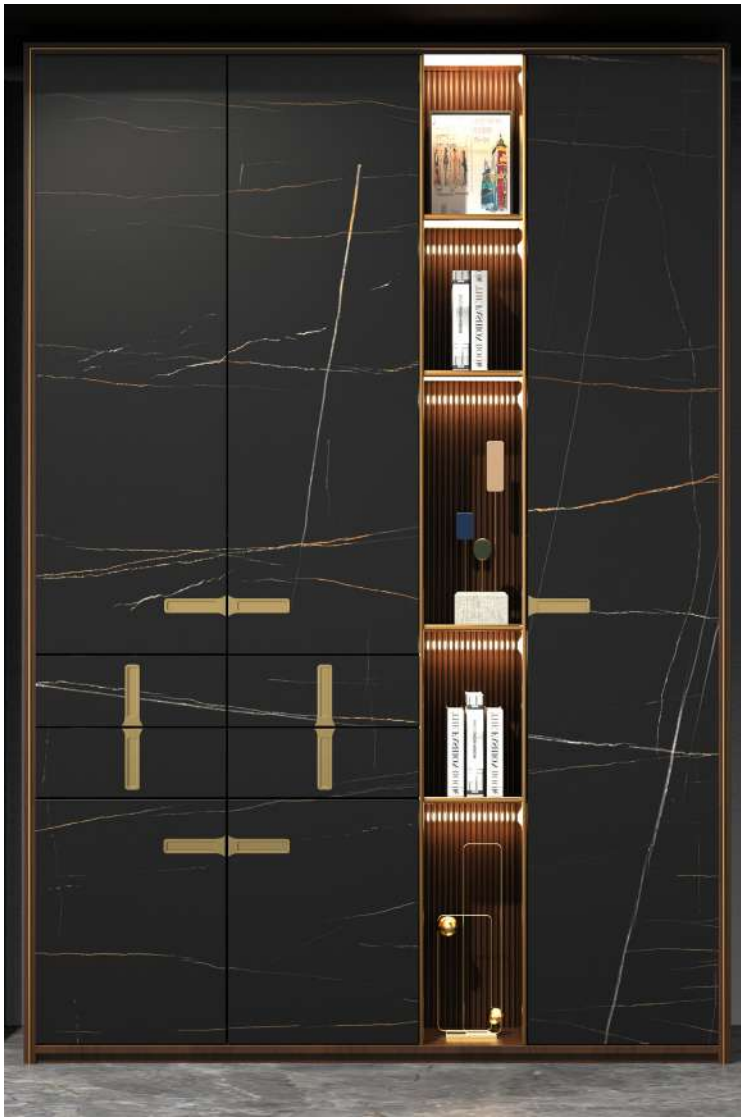

ESTIVALIA

Finish / Acabado	Code / Código	Size / Medida	
Matt brass / Latón mate	KKD1143-160L	160mm / 6-5/16"	/
Matt black / Negro mate	KKD1143-160MB	160mm / 6-5/16"	/
Matt gray / Gris mate	KKD1143-160MG	160mm / 6-5/16"	/

Las medidas son aproximadas