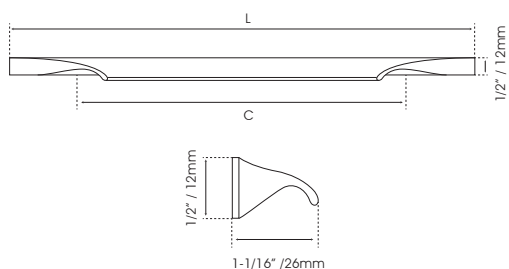

OYU

Finish / Acabado	Code / Código	L: Size / Medida	
Gray / Gris	KKD1064-290G	290mm / 11-7/16"	1/25
	KKD1064-390G	390mm / 15-3/8"	1/30
Matt black / Negro mate	KKD1064-290MB	290mm / 11-7/16"	1/25
	KKD1064-390MB	390mm / 15-3/8"	1/30
Bruss gold / Dorado	KKD1064-290LM	290mm / 11-7/16"	1/25
	KKD1064-390LM	390mm / 15-3/8"	1/30