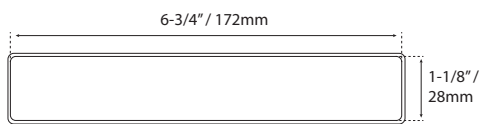

JAKO®

JALADERAS DE ALUMINIO
NUEVA COLECCIÓN

www.jako.mx

BALI

Finish / Acabado	Code / Código	Función	Size / Medida	
● Matt gray / Gris mate	KKD1188-200MG-L KKD1188-200MG-R	Izquierda	200mm / 7-7/8"	/
		Derecha	200mm / 7-7/8"	/
● Matt black / Negro mate	KKD1188-200MB-L KKD1188-200MB-R	Izquierda	200mm / 7-7/8"	/
		Derecha	200mm / 7-7/8"	/
● Matt brass / Latón mate	KKD1188-200MTG-L KKD1188-200MTG-R	Izquierda	200mm / 7-7/8"	/
		Derecha	200mm / 7-7/8"	/
○ White / Blanco	KKD1188-200WH-L KKD1188-200WH-R	Izquierda	200mm / 7-7/8"	/
		Derecha	200mm / 7-7/8"	/
● Beige	KKD1188-200BE-L KKD1188-200BE-R	Izquierda	200mm / 7-7/8"	/
		Derecha	200mm / 7-7/8"	/
● Gray / Gris	KKD1188-200G-L KKD1188-200G-R	Izquierda	200mm / 7-7/8"	/
		Derecha	200mm / 7-7/8"	/

Las medidas son aproximadas

BONDI

Finish / Acabado	Code / Código	L : Size / Medida	
● Matt gray / Cris mate	KKD1189-200MG	200mm / 7-7/8"	/
	KKD1189-500MG	500mm / 19-11/16"	/
	KKD1189-1000MG	1000mm / 39-3/8"	/
● Matt black / Negro mate	KKD1189-200MB	200mm / 7-7/8"	/
	KKD1189-500MB	500mm / 19-11/16"	/
	KKD1189-1000MB	1000mm / 39-3/8"	/
● Matt brass / Latón mate	KKD1189-200MTG	200mm / 7-7/8"	/
	KKD1189-500MTG	500mm / 19-11/16"	/
	KKD1189-1000MTG	1000mm / 39-3/8"	/
○ White / Blanco	KKD1189-200WH	200mm / 7-7/8"	/
	KKD1189-1000WH	1000mm / 39-3/8"	/
● Beige	KKD1189-200BE	200mm / 7-7/8"	/
	KKD1189-1000BE	1000mm / 39-3/8"	/
● Gray / Gris	KKD1189-200G	200mm / 7-7/8"	/
	KKD1189-1000G	1000mm / 39-3/8"	/

Las medidas son aproximadas

BONTA

Finish / Acabado	Code / Código	Size / Medida	
 Matt brass / Latón mate	KKD1138-175L	175mm / 6-7/8"	/
 Matt black / Negro mate	KKD1138-175MB	175mm / 6-7/8"	/
 Matt gray / Gris mate	KKD1138-175MG	175mm / 6-7/8"	/