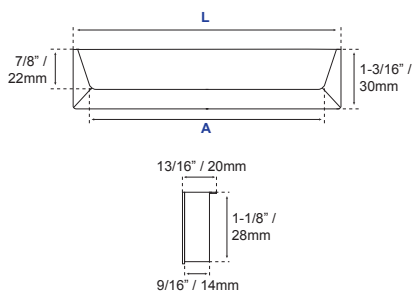

Las medidas son aproximadas

BONDI

Finish / Acabado	Code / Código	L : Size / Medida	
● Matt gray / Cris mate	KKD1189-200MG	200mm / 7-7/8"	/
	KKD1189-500MG	500mm / 19-11/16"	/
	KKD1189-1000MG	1000mm / 39-3/8"	/
● Matt black / Negro mate	KKD1189-200MB	200mm / 7-7/8"	/
	KKD1189-500MB	500mm / 19-11/16"	/
	KKD1189-1000MB	1000mm / 39-3/8"	/
● Matt brass / Latón mate	KKD1189-200MTG	200mm / 7-7/8"	/
	KKD1189-500MTG	500mm / 19-11/16"	/
	KKD1189-1000MTG	1000mm / 39-3/8"	/
○ White / Blanco	KKD1189-200WH	200mm / 7-7/8"	/
	KKD1189-1000WH	1000mm / 39-3/8"	/
● Beige	KKD1189-200BE	200mm / 7-7/8"	/
	KKD1189-1000BE	1000mm / 39-3/8"	/
● Gray / Gris	KKD1189-200G	200mm / 7-7/8"	/
	KKD1189-1000G	1000mm / 39-3/8"	/

Las medidas son aproximadas

BONTA

Finish / Acabado	Code / Código	Size / Medida	
 Matt brass / Latón mate	KKD1138-175L	175mm / 6-7/8"	/
 Matt black / Negro mate	KKD1138-175MB	175mm / 6-7/8"	/
 Matt gray / Gris mate	KKD1138-175MG	175mm / 6-7/8"	/

Las medidas son aproximadas

OBLIVION

Finish / Acabado	Code / Código	Size / Medida	
 Satin brass / Latón satinado	KKD1161-300LM	300mm / 11-13/16"	/
 Matt black / Negro mate	KKD1161-300MB	300mm / 11-13/16"	/
 Brush inox / Satin	KKD1161-300SS	300mm / 11-13/16"	/

Las medidas son aproximadas

BRAKMAN

Finish / Acabado	Code / Código	L: Size / Medida	
● Gray / Gris	KKD1181-120G	120mm / 4-3/4"	/
	KKD1181-200G	200mm / 7-7/8"	/
	KKD1181-1000G	1000mm / 39-3/8"	/
● Matt black / Negro mate	KKD1181-120MB	120mm / 4-3/4"	/
	KKD1181-200MB	200mm / 7-7/8"	/
	KKD1181-1000MB	1000mm / 39-3/8"	/
● Brass / Latón	KKD1181-120L	120mm / 4-3/4"	/
	KKD1181-200L	200mm / 7-7/8"	/
	KKD1181-1000L	1000mm / 39-3/8"	/
● Brown / Café	KKD1181-120C	120mm / 4-3/4"	/
	KKD1181-200C	200mm / 7-7/8"	/
	KKD1181-1000C	1000mm / 39-3/8"	/