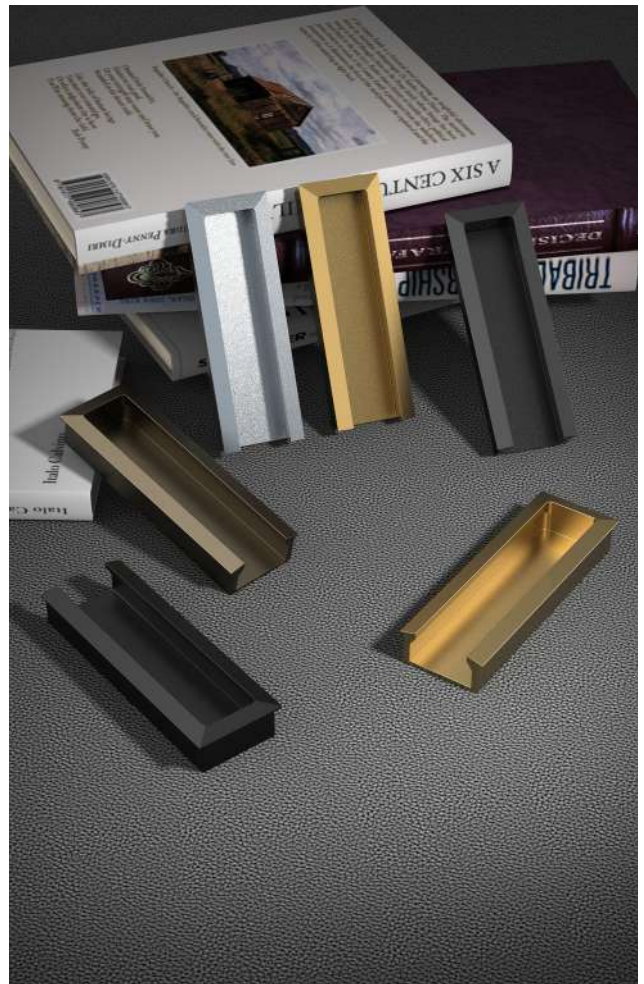

SUFOKIA

Finish / Acabado	Code / Código	Size / Medida	
Gray / Gris	KKD1182-120G	120mm / 4-3/4"	/
Matt black / Negro mate	KKD1182-120MB	120mm / 4-3/4"	/
Brass / Latón	KKD1182-120L	120mm / 4-3/4"	/
Brown / Cafe	KKD1182-120C	120mm / 4-3/4"	/

Las medidas son aproximadas