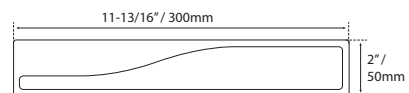

OBLIVION

Finish / Acabado	Code / Código	Size / Medida	
Satin brass / Latón satinado	KKD1161-300LM	300mm / 11-13/16"	/
Matt black / Negro mate	KKD1161-300MB	300mm / 11-13/16"	/
Brush inox / Satin	KKD1161-300SS	300mm / 11-13/16"	/

Las medidas son aproximadas