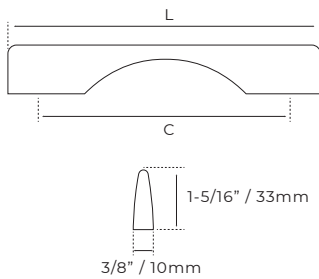

PARBAT

Finish / Acabado	Code / Código	Size / Medida	
Gray / Gris	KKD1100-160G	160mm / 6-5/16"	1/25
Matt black / Negro mate	KKD1100-160MB	160mm / 6-5/16"	1/25
Brush gold / Dorado	KKD1100-160LM	160mm / 6-5/16"	1/25