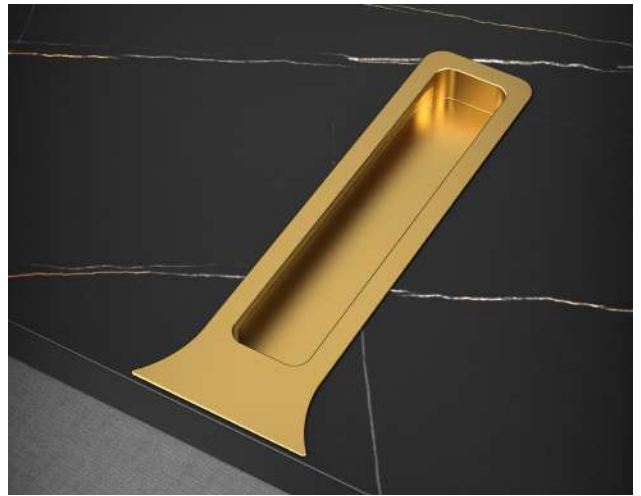

ESTIVALIA

Finish / Acabado	Code / Código	Size / Medida	
Matt brass / Latón mate	KKD1143-160L	160mm / 6-5/16"	/
Matt black / Negro mate	KKD1143-160MB	160mm / 6-5/16"	/
Matt gray / Gris mate	KKD1143-160MG	160mm / 6-5/16"	/

Las medidas son aproximadas