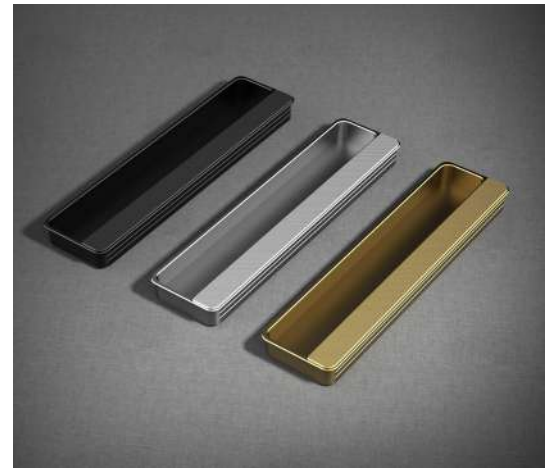

RUNETERRA

Finish / Acabado	Code / Código	Size / Medida	
Brass / Latón	KKD1150-200L	200mm / 7-7/8"	/
Matt black / Negro mate	KKD1150-200MB	200mm / 7-7/8"	/
Gray / Gris	KKD1150-200G	200mm / 7-7/8"	/
Champagne / Champan Plata	KKD1150-200CHS	200mm / 7-7/8"	/
Brown / Café	KKD1150-200DC	200mm / 7-7/8"	/

Las medidas son aproximadas