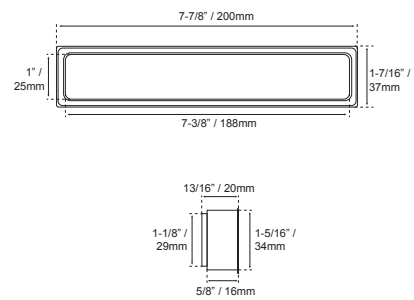

Las medidas son aproximadas

AMAKNA

Finish / Acabado	Code / Código	Size / Medida	
● Gray / Gris	KKD1168-140G	140mm / 5-1/2"	/
	KKD1168-200G	200mm / 7-7/8"	/
	KKD1168-1000G	1000mm / 39-3/8"	/
● Matt black / Negro mate	KKD1168-140MB	140mm / 5-1/2"	/
	KKD1168-200MB	200mm / 7-7/8"	/
	KKD1168-1000MB	1000mm / 39-3/8"	/
● Brass / Latón	KKD1168-140L	140mm / 5-1/2"	/
	KKD1168-200L	200mm / 7-7/8"	/
	KKD1168-1000L	1000mm / 39-3/8"	/

KANA

Finish / Acabado

Code / Código

Size / Medida

 Gray / Gris	KKD1170-125G	125mm / 4-15/16"	/
 Matt black / Negro mate	KKD1170-125MB	125mm / 4-15/16"	/
 Brass / Latón	KKD1170-125L	125mm / 4-15/16"	/

Las medidas son aproximadas

BAIKAL

Finish / Acabado	Code / Código	Size / Medida	
 Gray / Gris	KKD1171-200G	200mm / 7-7/8"	/
 Matt black / Negro mate	KKD1171-200MB	200mm / 7-7/8"	/
 Brass / Latón	KKD1171-200L	200mm / 7-7/8"	/

Las medidas son aproximadas

Las medidas son aproximadas

RUNETERRA

Finish / Acabado	Code / Código	Size / Medida	
 Brass / Latón	KKD1150-200L	200mm / 7-7/8"	/
 Matt black / Negro mate	KKD1150-200MB	200mm / 7-7/8"	/
 Gray / Gris	KKD1150-200G	200mm / 7-7/8"	/
 Champagne / Champan Plata	KKD1150-200CHS	200mm / 7-7/8"	/
 Brown / Café	KKD1150-200DC	200mm / 7-7/8"	/