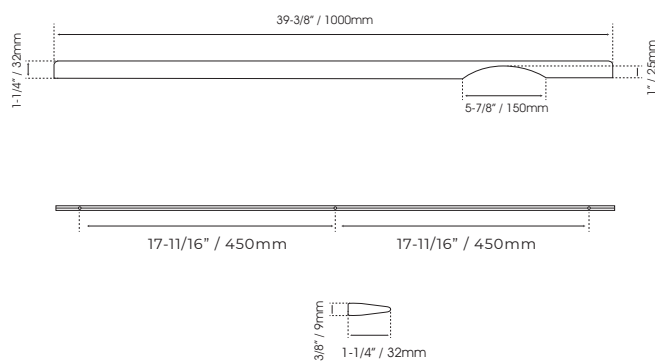

BROAD

Finish / Acabado	Code / Código	L: Size / Medida	
Gray / Gris	KKD1131-1000G	1000mm / 39-3/8"	1/20
Matt black / Negro mate	KKD1131-1000MB	1000mm / 39-3/8"	1/20
Bruss gold / Dorado	KKD1131-1000LM	1000mm / 39-3/8"	1/20