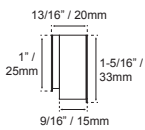

JAKO®

JALADERAS DE ALUMINIO
NUEVA COLECCIÓN

www.jako.mx

BALI

Finish / Acabado	Code / Código	Función	Size / Medida	
● Matt gray / Gris mate	KKD1188-200MG-L KKD1188-200MG-R	Izquierda	200mm / 7-7/8"	/
		Derecha	200mm / 7-7/8"	/
● Matt black / Negro mate	KKD1188-200MB-L KKD1188-200MB-R	Izquierda	200mm / 7-7/8"	/
		Derecha	200mm / 7-7/8"	/
● Matt brass / Latón mate	KKD1188-200MTG-L KKD1188-200MTG-R	Izquierda	200mm / 7-7/8"	/
		Derecha	200mm / 7-7/8"	/
○ White / Blanco	KKD1188-200WH-L KKD1188-200WH-R	Izquierda	200mm / 7-7/8"	/
		Derecha	200mm / 7-7/8"	/
● Beige	KKD1188-200BE-L KKD1188-200BE-R	Izquierda	200mm / 7-7/8"	/
		Derecha	200mm / 7-7/8"	/
● Gray / Gris	KKD1188-200G-L KKD1188-200G-R	Izquierda	200mm / 7-7/8"	/
		Derecha	200mm / 7-7/8"	/

Las medidas son aproximadas

BONDI

Finish / Acabado	Code / Código	L : Size / Medida	
● Matt gray / Cris mate	KKD1189-200MG	200mm / 7-7/8"	/
	KKD1189-500MG	500mm / 19-11/16"	/
	KKD1189-1000MG	1000mm / 39-3/8"	/
● Matt black / Negro mate	KKD1189-200MB	200mm / 7-7/8"	/
	KKD1189-500MB	500mm / 19-11/16"	/
	KKD1189-1000MB	1000mm / 39-3/8"	/
● Matt brass / Latón mate	KKD1189-200MTG	200mm / 7-7/8"	/
	KKD1189-500MTG	500mm / 19-11/16"	/
	KKD1189-1000MTG	1000mm / 39-3/8"	/
○ White / Blanco	KKD1189-200WH	200mm / 7-7/8"	/
	KKD1189-1000WH	1000mm / 39-3/8"	/
● Beige	KKD1189-200BE	200mm / 7-7/8"	/
	KKD1189-1000BE	1000mm / 39-3/8"	/
● Gray / Gris	KKD1189-200G	200mm / 7-7/8"	/
	KKD1189-1000G	1000mm / 39-3/8"	/

Las medidas son aproximadas

BONTA

Finish / Acabado	Code / Código	Size / Medida	
 Matt brass / Latón mate	KKD1138-175L	175mm / 6-7/8"	/
 Matt black / Negro mate	KKD1138-175MB	175mm / 6-7/8"	/
 Matt gray / Gris mate	KKD1138-175MG	175mm / 6-7/8"	/

Las medidas son aproximadas

OBLIVION

Finish / Acabado	Code / Código	Size / Medida	
 Satin brass / Latón satinado	KKD1161-300LM	300mm / 11-13/16"	/
 Matt black / Negro mate	KKD1161-300MB	300mm / 11-13/16"	/
 Brush inox / Satin	KKD1161-300SS	300mm / 11-13/16"	/