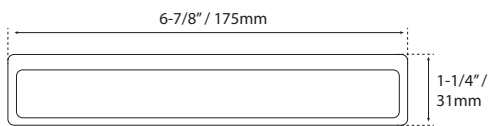

JAKO®

JALADERAS DE ALUMINIO
NUEVA COLECCIÓN

www.jako.mx

BALI

Finish / Acabado	Code / Código	Función	Size / Medida	
● Matt gray / Gris mate	KKD1188-200MG-L KKD1188-200MG-R	Izquierda	200mm / 7-7/8"	/
		Derecha	200mm / 7-7/8"	/
● Matt black / Negro mate	KKD1188-200MB-L KKD1188-200MB-R	Izquierda	200mm / 7-7/8"	/
		Derecha	200mm / 7-7/8"	/
● Matt brass / Latón mate	KKD1188-200MTG-L KKD1188-200MTG-R	Izquierda	200mm / 7-7/8"	/
		Derecha	200mm / 7-7/8"	/
○ White / Blanco	KKD1188-200WH-L KKD1188-200WH-R	Izquierda	200mm / 7-7/8"	/
		Derecha	200mm / 7-7/8"	/
● Beige	KKD1188-200BE-L KKD1188-200BE-R	Izquierda	200mm / 7-7/8"	/
		Derecha	200mm / 7-7/8"	/
● Gray / Gris	KKD1188-200G-L KKD1188-200G-R	Izquierda	200mm / 7-7/8"	/
		Derecha	200mm / 7-7/8"	/

Las medidas son aproximadas

BONDI

Finish / Acabado	Code / Código	L : Size / Medida	
● Matt gray / Cris mate	KKD1189-200MG	200mm / 7-7/8"	/
	KKD1189-500MG	500mm / 19-11/16"	/
	KKD1189-1000MG	1000mm / 39-3/8"	/
● Matt black / Negro mate	KKD1189-200MB	200mm / 7-7/8"	/
	KKD1189-500MB	500mm / 19-11/16"	/
	KKD1189-1000MB	1000mm / 39-3/8"	/
● Matt brass / Latón mate	KKD1189-200MTG	200mm / 7-7/8"	/
	KKD1189-500MTG	500mm / 19-11/16"	/
	KKD1189-1000MTG	1000mm / 39-3/8"	/
○ White / Blanco	KKD1189-200WH	200mm / 7-7/8"	/
	KKD1189-1000WH	1000mm / 39-3/8"	/
● Beige	KKD1189-200BE	200mm / 7-7/8"	/
	KKD1189-1000BE	1000mm / 39-3/8"	/
● Gray / Gris	KKD1189-200G	200mm / 7-7/8"	/
	KKD1189-1000G	1000mm / 39-3/8"	/

Las medidas son aproximadas

BONTA

Finish / Acabado	Code / Código	Size / Medida	
 Matt brass / Latón mate	KKD1138-175L	175mm / 6-7/8"	/
 Matt black / Negro mate	KKD1138-175MB	175mm / 6-7/8"	/
 Matt gray / Gris mate	KKD1138-175MG	175mm / 6-7/8"	/