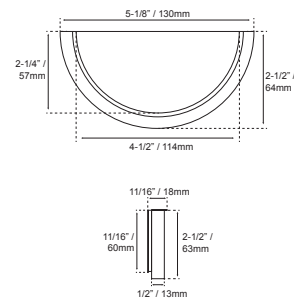

NYASA

Finish / Acabado	Code / Código	Size / Medida	
Gray / Gris	KKD1172-130G	130mm / 4-15/16"	/
Matt black / Negro mate	KKD1172-130MB	130mm / 4-15/16"	/
Brass / Latón	KKD1172-130L	130mm / 4-15/16"	/

Las medidas son aproximadas