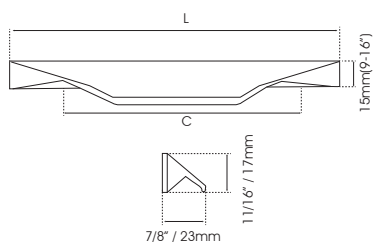

COD.
KKD1073-140
KKD1073-240