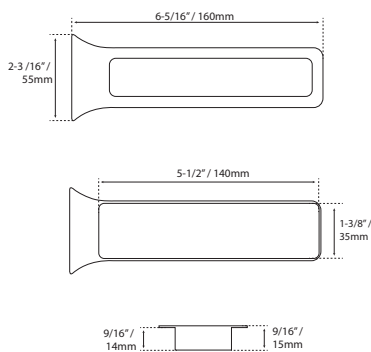

JAKO®

JALADERAS DE ALUMINIO
NUEVA COLECCIÓN

www.jako.mx

BALI

Finish / Acabado	Code / Código	Función	Size / Medida	
● Matt gray / Gris mate	KKD1188-200MG-L KKD1188-200MG-R	Izquierda	200mm / 7-7/8"	/
		Derecha	200mm / 7-7/8"	/
● Matt black / Negro mate	KKD1188-200MB-L KKD1188-200MB-R	Izquierda	200mm / 7-7/8"	/
		Derecha	200mm / 7-7/8"	/
● Matt brass / Latón mate	KKD1188-200MTG-L KKD1188-200MTG-R	Izquierda	200mm / 7-7/8"	/
		Derecha	200mm / 7-7/8"	/
○ White / Blanco	KKD1188-200WH-L KKD1188-200WH-R	Izquierda	200mm / 7-7/8"	/
		Derecha	200mm / 7-7/8"	/
● Beige	KKD1188-200BE-L KKD1188-200BE-R	Izquierda	200mm / 7-7/8"	/
		Derecha	200mm / 7-7/8"	/
● Gray / Gris	KKD1188-200G-L KKD1188-200G-R	Izquierda	200mm / 7-7/8"	/
		Derecha	200mm / 7-7/8"	/

Las medidas son aproximadas

BONDI

Finish / Acabado	Code / Código	L : Size / Medida	
● Matt gray / Cris mate	KKD1189-200MG	200mm / 7-7/8"	/
	KKD1189-500MG	500mm / 19-11/16"	/
	KKD1189-1000MG	1000mm / 39-3/8"	/
● Matt black / Negro mate	KKD1189-200MB	200mm / 7-7/8"	/
	KKD1189-500MB	500mm / 19-11/16"	/
	KKD1189-1000MB	1000mm / 39-3/8"	/
● Matt brass / Latón mate	KKD1189-200MTG	200mm / 7-7/8"	/
	KKD1189-500MTG	500mm / 19-11/16"	/
	KKD1189-1000MTG	1000mm / 39-3/8"	/
○ White / Blanco	KKD1189-200WH	200mm / 7-7/8"	/
	KKD1189-1000WH	1000mm / 39-3/8"	/
● Beige	KKD1189-200BE	200mm / 7-7/8"	/
	KKD1189-1000BE	1000mm / 39-3/8"	/
● Gray / Gris	KKD1189-200G	200mm / 7-7/8"	/
	KKD1189-1000G	1000mm / 39-3/8"	/

Las medidas son aproximadas

BONTA

Finish / Acabado	Code / Código	Size / Medida	
 Matt brass / Latón mate	KKD1138-175L	175mm / 6-7/8"	/
 Matt black / Negro mate	KKD1138-175MB	175mm / 6-7/8"	/
 Matt gray / Gris mate	KKD1138-175MG	175mm / 6-7/8"	/

ESTIVALIA

Finish / Acabado	Code / Código	Size / Medida	
 Matt brass / Latón mate	KKD1143-160L	160mm / 6-5/16"	/
 Matt black / Negro mate	KKD1143-160MB	160mm / 6-5/16"	/
 Matt gray / Gris mate	KKD1143-160MG	160mm / 6-5/16"	/