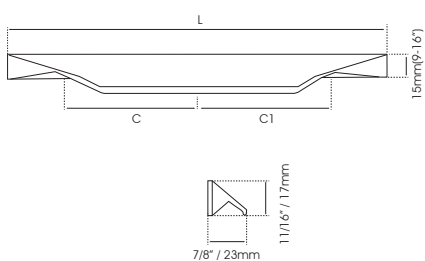

COD.
KKD1073-390