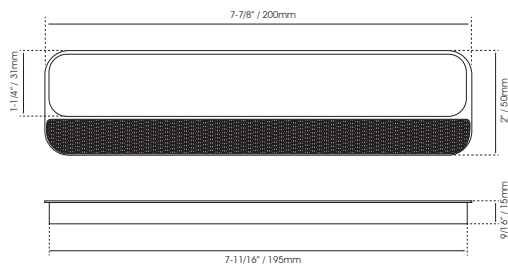

Las medidas son aproximadas

BONDI

Finish / Acabado	Code / Código	L : Size / Medida	
● Matt gray / Cris mate	KKD1189-200MG	200mm / 7-7/8"	/
	KKD1189-500MG	500mm / 19-11/16"	/
	KKD1189-1000MG	1000mm / 39-3/8"	/
● Matt black / Negro mate	KKD1189-200MB	200mm / 7-7/8"	/
	KKD1189-500MB	500mm / 19-11/16"	/
	KKD1189-1000MB	1000mm / 39-3/8"	/
● Matt brass / Latón mate	KKD1189-200MTG	200mm / 7-7/8"	/
	KKD1189-500MTG	500mm / 19-11/16"	/
	KKD1189-1000MTG	1000mm / 39-3/8"	/
○ White / Blanco	KKD1189-200WH	200mm / 7-7/8"	/
	KKD1189-1000WH	1000mm / 39-3/8"	/
● Beige	KKD1189-200BE	200mm / 7-7/8"	/
	KKD1189-1000BE	1000mm / 39-3/8"	/
● Gray / Gris	KKD1189-200G	200mm / 7-7/8"	/
	KKD1189-1000G	1000mm / 39-3/8"	/

BAIKAL

Finish / Acabado	Code / Código	Size / Medida	
 Gray / Gris	KKD1171-200G	200mm / 7-7/8"	/
 Matt black / Negro mate	KKD1171-200MB	200mm / 7-7/8"	/
 Brass / Latón	KKD1171-200L	200mm / 7-7/8"	/

Las medidas son aproximadas

NYASA

Finish / Acabado	Code / Código	Size / Medida	
 Gray / Gris	KKD1172-130G	130mm / 4-15/16"	/
 Matt black / Negro mate	KKD1172-130MB	130mm / 4-15/16"	/
 Brass / Latón	KKD1172-130L	130mm / 4-15/16"	/

Las medidas son aproximadas

RUNETERRA

Finish / Acabado	Code / Código	Size / Medida	
 Brass / Latón	KKD1150-200L	200mm / 7-7/8"	/
 Matt black / Negro mate	KKD1150-200MB	200mm / 7-7/8"	/
 Gray / Gris	KKD1150-200G	200mm / 7-7/8"	/
 Champagne / Champan Plata	KKD1150-200CHS	200mm / 7-7/8"	/
 Brown / Café	KKD1150-200DC	200mm / 7-7/8"	/