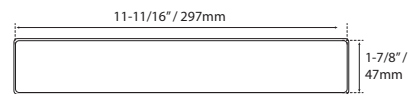

OBLIVION

Finish / Acabado	Code / Código	Size / Medida	
Satin brass / Latón satinado	KKD1161-300LM	300mm / 11-13/16"	/
Matt black / Negro mate	KKD1161-300MB	300mm / 11-13/16"	/
Brush inox / Satin	KKD1161-300SS	300mm / 11-13/16"	/

Las medidas son aproximadas