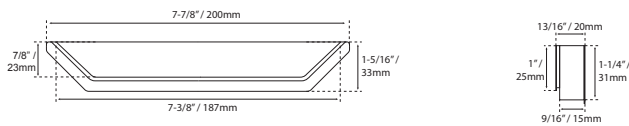

JAKO®

JALADERAS DE ALUMINIO
NUEVA COLECCIÓN

www.jako.mx

BALI

Finish / Acabado	Code / Código	Función	Size / Medida	
● Matt gray / Gris mate	KKD1188-200MG-L KKD1188-200MG-R	Izquierda	200mm / 7-7/8"	/
		Derecha	200mm / 7-7/8"	/
● Matt black / Negro mate	KKD1188-200MB-L KKD1188-200MB-R	Izquierda	200mm / 7-7/8"	/
		Derecha	200mm / 7-7/8"	/
● Matt brass / Latón mate	KKD1188-200MTG-L KKD1188-200MTG-R	Izquierda	200mm / 7-7/8"	/
		Derecha	200mm / 7-7/8"	/
○ White / Blanco	KKD1188-200WH-L KKD1188-200WH-R	Izquierda	200mm / 7-7/8"	/
		Derecha	200mm / 7-7/8"	/
● Beige	KKD1188-200BE-L KKD1188-200BE-R	Izquierda	200mm / 7-7/8"	/
		Derecha	200mm / 7-7/8"	/
● Gray / Gris	KKD1188-200G-L KKD1188-200G-R	Izquierda	200mm / 7-7/8"	/
		Derecha	200mm / 7-7/8"	/

Las medidas son aproximadas

BONDI

Finish / Acabado	Code / Código	L : Size / Medida	
● Matt gray / Cris mate	KKD1189-200MG	200mm / 7-7/8"	/
	KKD1189-500MG	500mm / 19-11/16"	/
	KKD1189-1000MG	1000mm / 39-3/8"	/
● Matt black / Negro mate	KKD1189-200MB	200mm / 7-7/8"	/
	KKD1189-500MB	500mm / 19-11/16"	/
	KKD1189-1000MB	1000mm / 39-3/8"	/
● Matt brass / Latón mate	KKD1189-200MTG	200mm / 7-7/8"	/
	KKD1189-500MTG	500mm / 19-11/16"	/
	KKD1189-1000MTG	1000mm / 39-3/8"	/
○ White / Blanco	KKD1189-200WH	200mm / 7-7/8"	/
	KKD1189-1000WH	1000mm / 39-3/8"	/
● Beige	KKD1189-200BE	200mm / 7-7/8"	/
	KKD1189-1000BE	1000mm / 39-3/8"	/
● Gray / Gris	KKD1189-200G	200mm / 7-7/8"	/
	KKD1189-1000G	1000mm / 39-3/8"	/

Las medidas son aproximadas

BONTA

Finish / Acabado	Code / Código	Size / Medida	
 Matt brass / Latón mate	KKD1138-175L	175mm / 6-7/8"	/
 Matt black / Negro mate	KKD1138-175MB	175mm / 6-7/8"	/
 Matt gray / Gris mate	KKD1138-175MG	175mm / 6-7/8"	/