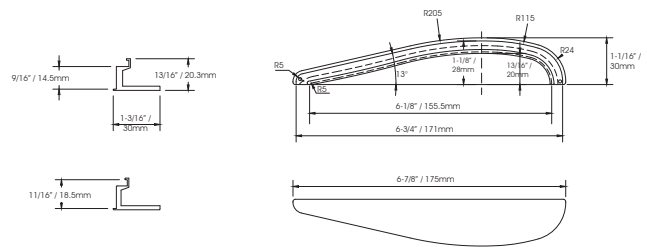

NOXUS

Finish / Acabado	Code / Código	Size / Medida	
Brass / Latón	KKD3001-160LM	160mm / 6-5/16"	/
Matt black / Negro mate	KKD3001-160MB	160mm / 6-5/16"	/
Gray / Gris	KKD3001-160G	160mm / 6-5/16"	/