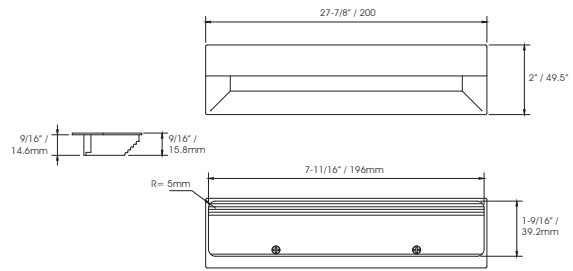

O P O R T O

Finish / Acabado	Code / Código	Size / Medida	
Gray / Gris	KKD1183-200G	200mm / 7-7/8"	/
Matt black / Negro mate	KKD1183-200MB	200mm / 7-7/8"	/
Brass / Latón	KKD1183-200LM	200mm / 7-7/8"	/

Las medidas son aproximadas