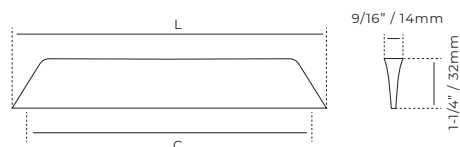

KANG

Finish / Acabado	Code / Código	C: Size / Medida	L: Size / Medida	
Gray / Gris	KKD1079-160G	160mm / 6-5/16"	190mm / 7-1/2"	1/25
Matt black / Negro mate	KKD1079-160MB	160mm / 6-5/16"	190mm / 7-1/2"	1/25
Brass gold / Dorado	KKD1079-160LM	160mm / 6-5/16"	190mm / 7-1/2"	1/25