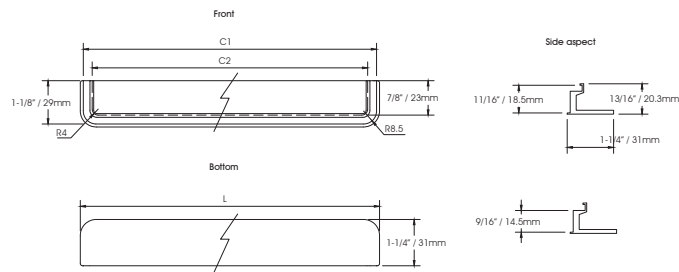

GURREN

Finish / Acabado	Code / Código	L: Size / Medida	C1: Size / Medida	C2: Size / Medida	
Gray / Gris	KKD3004MA-200G KKD3004MA-1000G	200mm / 7-7/8" 1000mm / 39-3/8"	196mm / 7-11/16" 996mm / 39-3/16"	184mm / 7-1/4" 984mm / 38-3/4"	/
Matt black / Negro mate	KKD3004MA-200MB KKD3004MA-1000MB	200mm / 7-7/8" 1000mm / 39-3/8"	196mm / 7-11/16" 996mm / 39-3/16"	184mm / 7-1/4" 984mm / 38-3/4"	/
Brass / Latón	KKD3004MA-200LM KKD3004MA-1000LM	200mm / 7-7/8" 1000mm / 39-3/8"	196mm / 7-11/16" 996mm / 39-3/16"	184mm / 7-1/4" 984mm / 38-3/4"	/

Las medidas son aproximadas